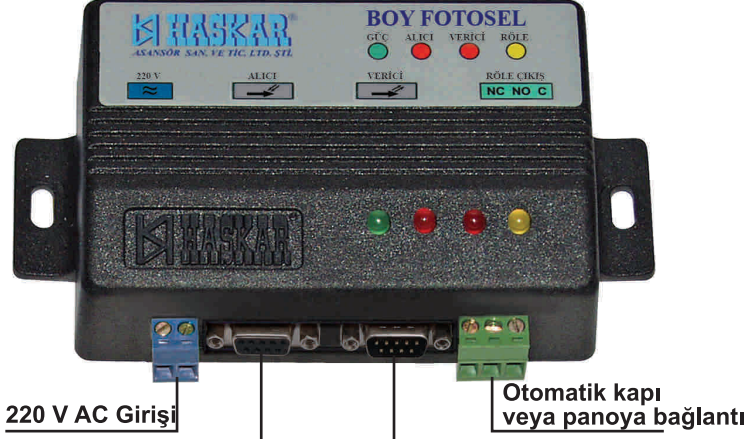

## ASANSÖR KAPI BOY FOTOSELİ

220 V AC Girişi

Otomatik kapı  
veya panoya bağlantı

ALICI IŞIN KOLONU

VERİCİ IŞIN KOLONU

2000 mm

ALÜMİNYUM KOLON KESİTİ FİLTRE

### TEKNİK ÖZELLİKLER

Çalışma Gerilimi	: 220 V 50 Hz AC
Çalışma Mesafesi	: Max. 2500 mm
Role Kontak Akımı	: 7 A
Işın Sapma Açısı	: 25 °C
Işın Adedi	: 2 x 8 =16
Sesli İkaz Özelliği	: Var