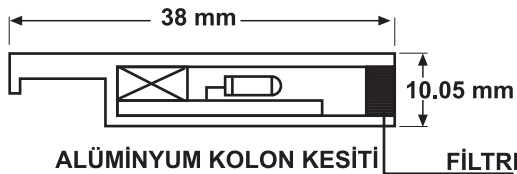

## ASANSÖR KAPI BOY FOTOSELİ

220 V AC Girişi

Otomatik kapı  
veya panoya bağlantı

ALICI IŞIN KOLONU

VERİCİ IŞIN KOLONU

2000 mm

ALÜMİNYUM KOLON KESİTİ FİLTRE

### TEKNİK ÖZELLİKLER

Çalışma Gerilimi	: 220 V 50 Hz AC
Çalışma Mesafesi	: Max. 2500 mm
Role Kontak Akımı	: 7 A
Işın Sapma Açısı	: 25 °C
Işın Adedi	: 2 x 8 =16
Sesli İkaz Özelliği	: Var